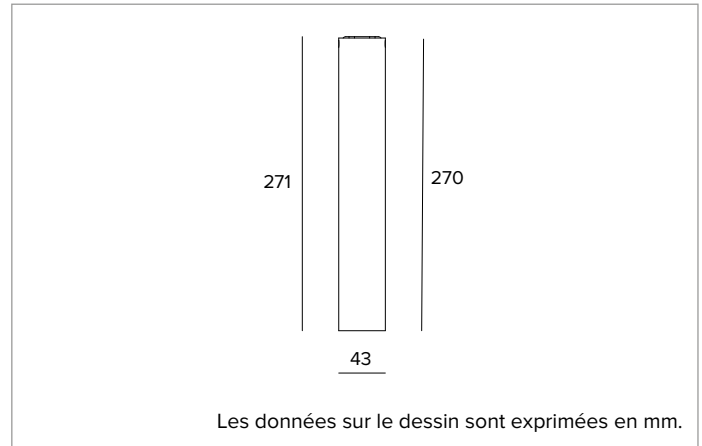

1T9785EL | LABEL 4 - Plafond

Appareil à monter au plafond, pour sources LED à emission directe alimenté par tension de reseau

	4000K	H(m)	D(m)	Emax(lx)
	Ra90		42°	
Fixture Power	7W	1	0.76	1718
Source Flux	1060lm	2	1.52	430
Fixture Flux	783lm	3	2.28	191
Efficacy	105lm/W	4	3.04	107
TS1957	Imax=1621cd/klm	Imax	1718cd	5
			3.80	69

**SOURCE**

LED Chip on Board haute efficacité Ra90. 2700K-3500K en option.

La classe d'efficacité énergétique du produit : E**Puissance nominale : 6,5W****Flux nominal : 1060lm****Indice de rendu des couleurs : 90****Rf : 90****Rg : 98****CCT nominale : 4000K****Durée utile (L80/B10) : >50000h tq +25°C****CARACTÉRISTIQUES DE L'ÉCLAIRAGE**

Corps cylindrique en aluminium usiné CNC et revêtu de peinture en poudre.

Couleur et finition : Blanc plâtre**Dimensions : D=43mm****Poids : 0,4Kg****Degré de protection : IP20****CARACTÉRISTIQUES ÉLECTRIQUES**